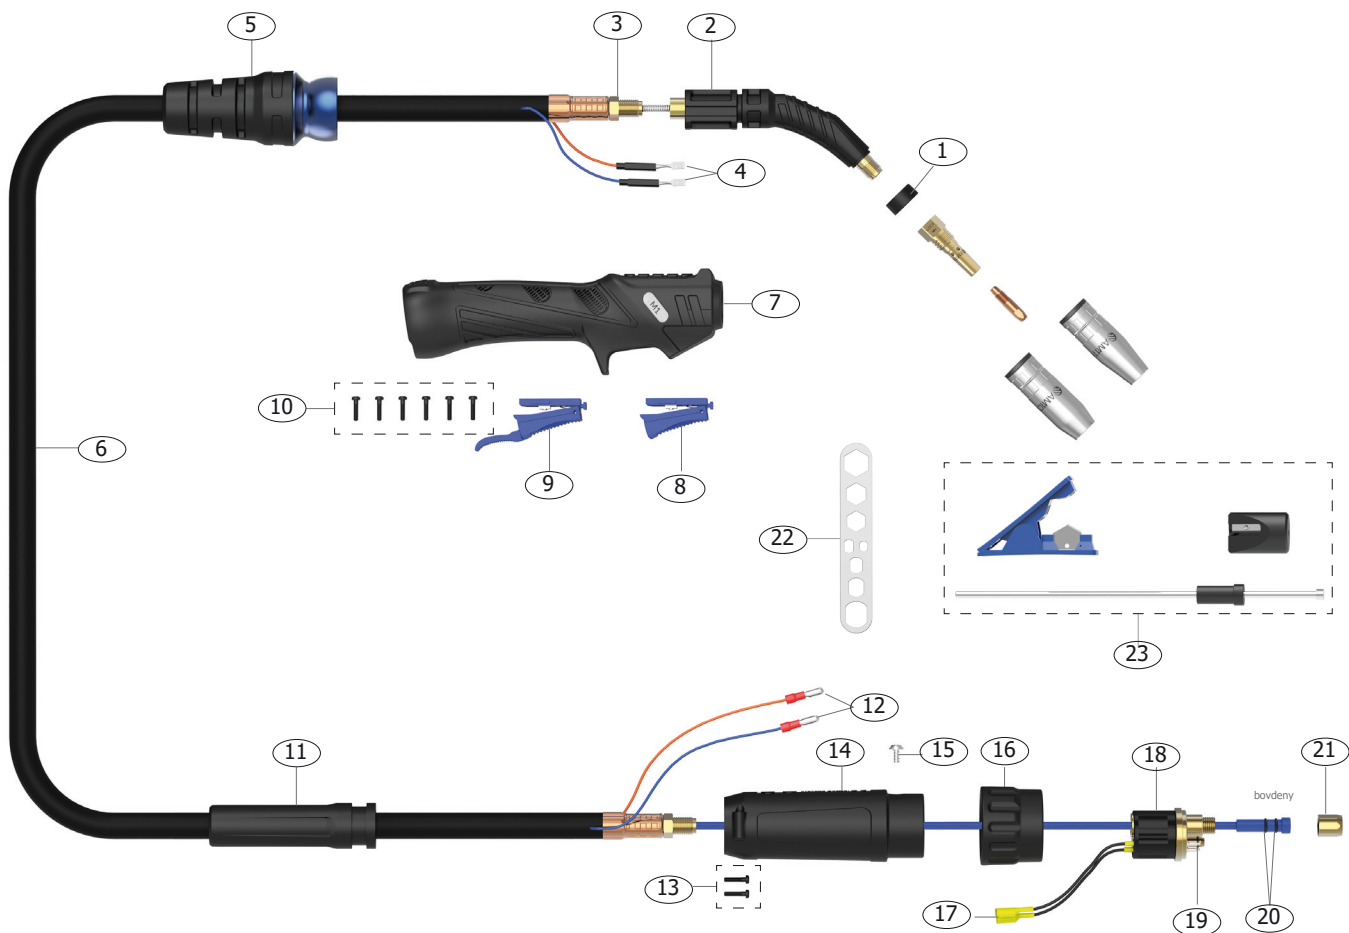

Informace pro objednání náhradních dílů

Pozice	Obj. číslo	Popis
1	AM1AP	Izolátor mezikusu ARC M1 (bal.5)
2	AM1001	Trubka hořáku ARC M1
3	AM1505	Matka ARC M1-M22 (bal.5)
4	AM1521	Konektor ARC M1-M22 (bal.10)
5	AM1514	Podpora kabelu kloub ARC M1-M22
6	AM1517-30	Kabel proudový ARC M1 3m
	AM1517-40	Kabel proudový ARC M1 4m
	AM1517-50	Kabel proudový ARC M1 5m
7	AM2514	Rukojeť ARC M1-M22
8	AM2516	Tlačítko hořáku standard arc M (bal.1)
9	AM2516L	Tlačítko hořáku prodloužené arc M (bal.1)
10	AMSP1-1	Sada šroubů arc M (bal.10)
11	AM2841	Chránič kabelu ARC M1-M2
12	AM1522	Konektor ARC M1-M22 (bal.10)
13	AMCSP1-1	Šroub krytu ARC M1-M22 (bal.10)
14	AM2578/S	Kryt euro ARC M1-M2
15	AML1541	Šroub krytu euro ARC M1-M22 (bal.10)
16	AMC1519/S	Matice krytu euro ARC M1-M22
17	AM1523	Konektor ARC M1-M22 (bal.10)
18	AM1528	Konektor euro ARC M1-M22
19	AM1524	Kroužek O ARC M1-M22 (bal.10)
20	AMLOR	O-kroužek bovdeny ARC range (bal.10)
21	AM1826	Matice pojistná bovdeny arc M (bal.5)
22	AMWS	Klíč na spotřební ARC range (bal.1)
23	AMCLST-KITS	Sada na úpravu bovden Combi ARC range (bal.1)