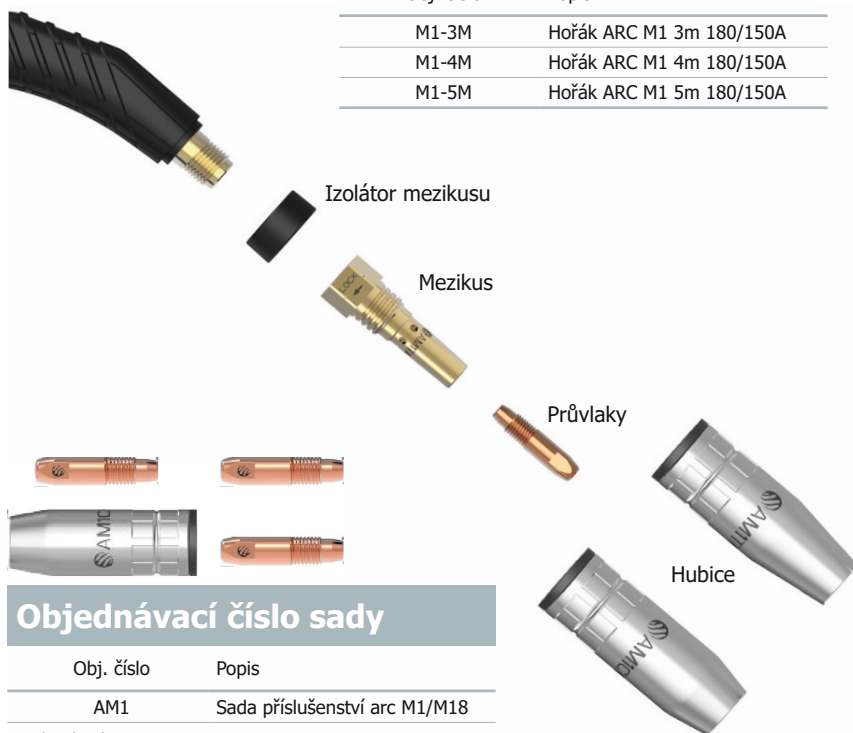

HOŘÁK ARC M1

Plynem chlazený hořák pro svařování metodou MIG/MAG

Objednávací čísla hořáků

Obj. číslo	Popis
M1-3M	Hořák ARC M1 3m 180/150A
M1-4M	Hořák ARC M1 4m 180/150A
M1-5M	Hořák ARC M1 5m 180/150A

Izolátor mezikusu

Mezikus

Průvlaky

Hubice

Objednávací číslo sady

Obj. číslo	Popis
AM1	Sada příslušenství arc M1/M18

Sada obsahuje:

AM1CT08	Průvlak ARC M1/M18 0.8	1
AM1CT10	Průvlak ARC M1/M18 1.0	2
AM1CN	Hubice ARC M1 kónická	1

Technická data

Parametr	Hořák ARC M1
Chlazení	plynem
Jmenovitý proud CO ₂	180 A
Jmenovitý proud směsný plyn	150 A
Zatěžovatel	60%
Průměr drátu	0,6 - 1,0 mm

Informace pro objednání spotřebních dílů

Ilustrace	Obj. číslo	Popis
	AM1CN*	Hubice ARC M1 kónická (bal.5) - otvor 12mm
	AM1TN	Hubice ARC M1 zúžená (bal.5) - otvor 10,6mm
	AM1CT06	Průvlak ARC M1/M18 0.6 (bal.10)
	AM1CT08*	Průvlak ARC M1/M18 0.8 (bal.10)
	AM1CT09	Průvlak ARC M1/M18 0.9 (bal.10)
	AM1CT10	Průvlak ARC M1/M18 1.0 (bal.10)
	AM1CT12	Průvlak ARC M1/M18 1.2 (bal.10)
	AM1CT08A	Průvlak ARC M1/M18 0.8 AL (bal.10)
	AM1CT10A	Průvlak ARC M1/M18 1.0 AL (bal.10)
	AM1CT12A	Průvlak ARC M1/M18 1.2 AL (bal.10)
	AM1TA*	Mezikus ARC M1 (bal.5)
	AM1AP*	Izolátor mezikusu ARC M1 (bal.5)
	AM1535-30*	Bovden ocel ARC M1-M22 3m 0.6-0.9
	AM1535-40*	Bovden ocel ARC M1-M22 4m 0.6-0.9
	AM1535-50*	Bovden ocel ARC M1-M22 5m 0.6-0.9
	AM2524-30*	Bovden ocel ARC M1-M22 3m 1.0-1.2
	AM2524-40*	Bovden ocel ARC M1-M22 4m 1.0-1.2
	AM2524-50*	Bovden ocel ARC M1-M22 5m 1.0-1.2